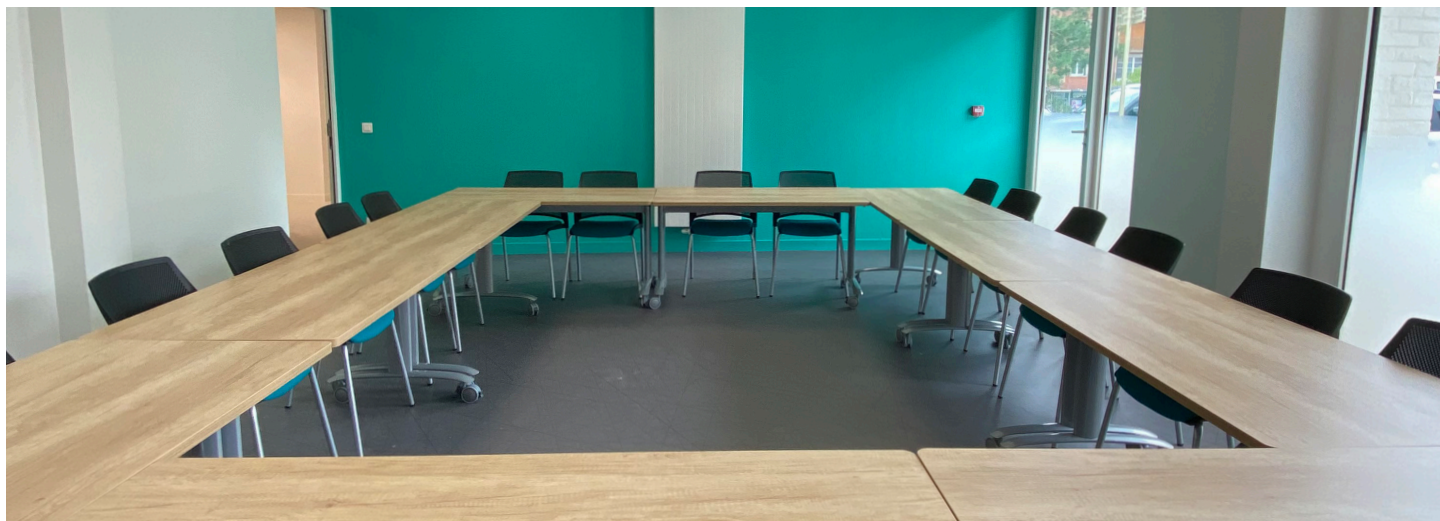

La salle verte