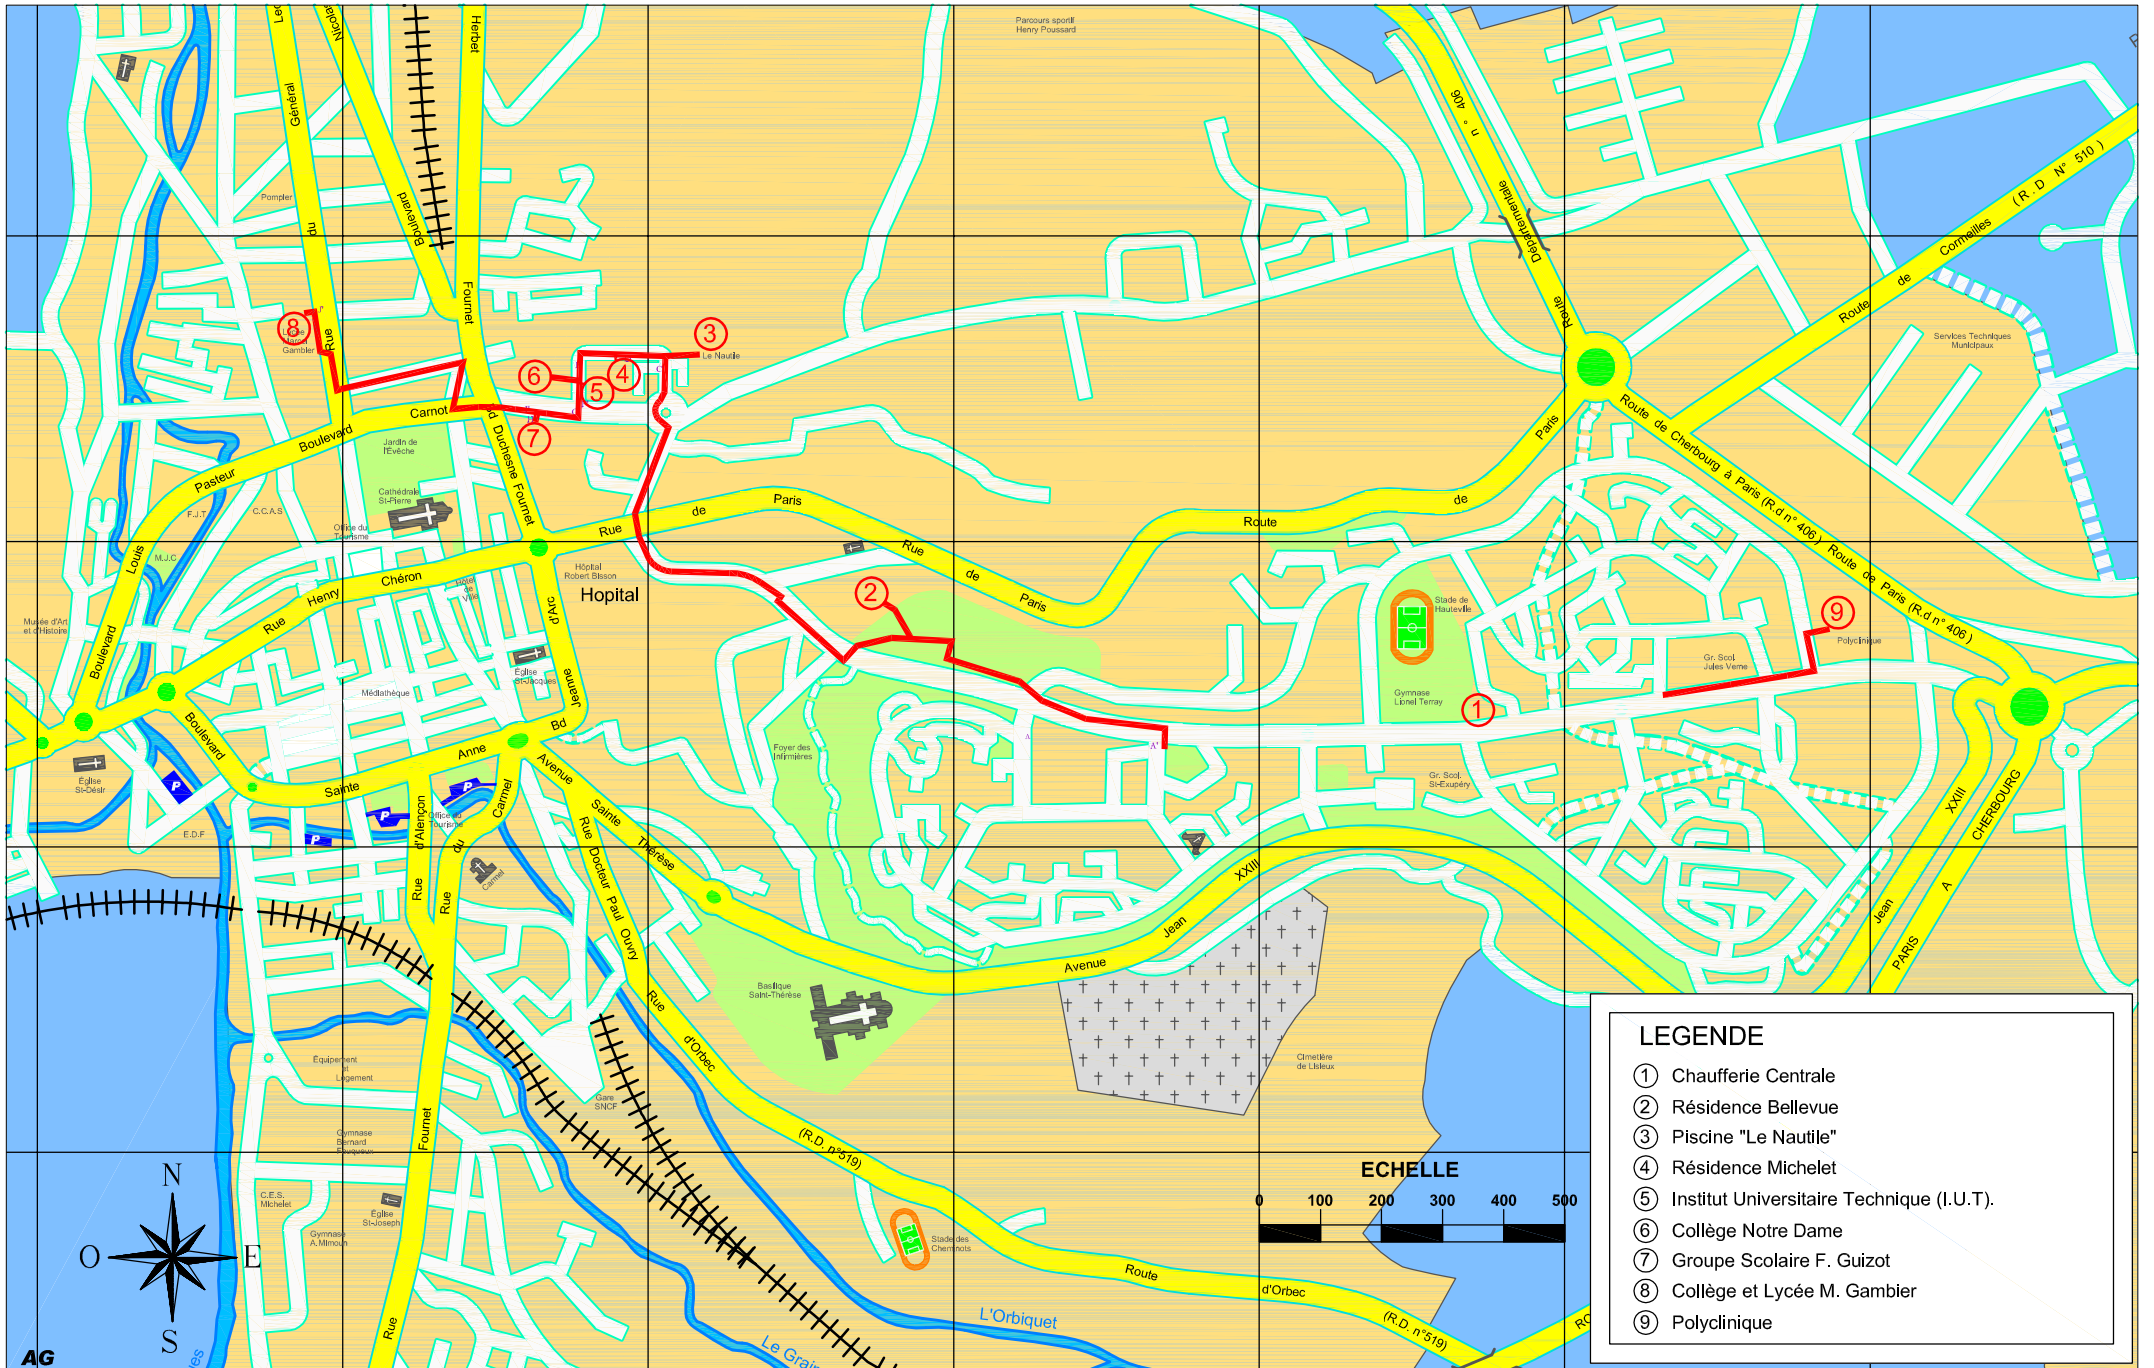

EXTENSION DU RESEAU DE CHAUFFAGE URBAIN

LEGENDE

- ① Chaufferie Centrale
- ② Résidence Bellevue
- ③ Piscine "Le Nautille"
- ④ Résidence Michelet
- ⑤ Institut Universitaire Technique (I.U.T.)
- ⑥ Collège Notre Dame
- ⑦ Groupe Scolaire F. Guizot
- ⑧ Collège et Lycée M. Gambier
- ⑨ Polyclinique