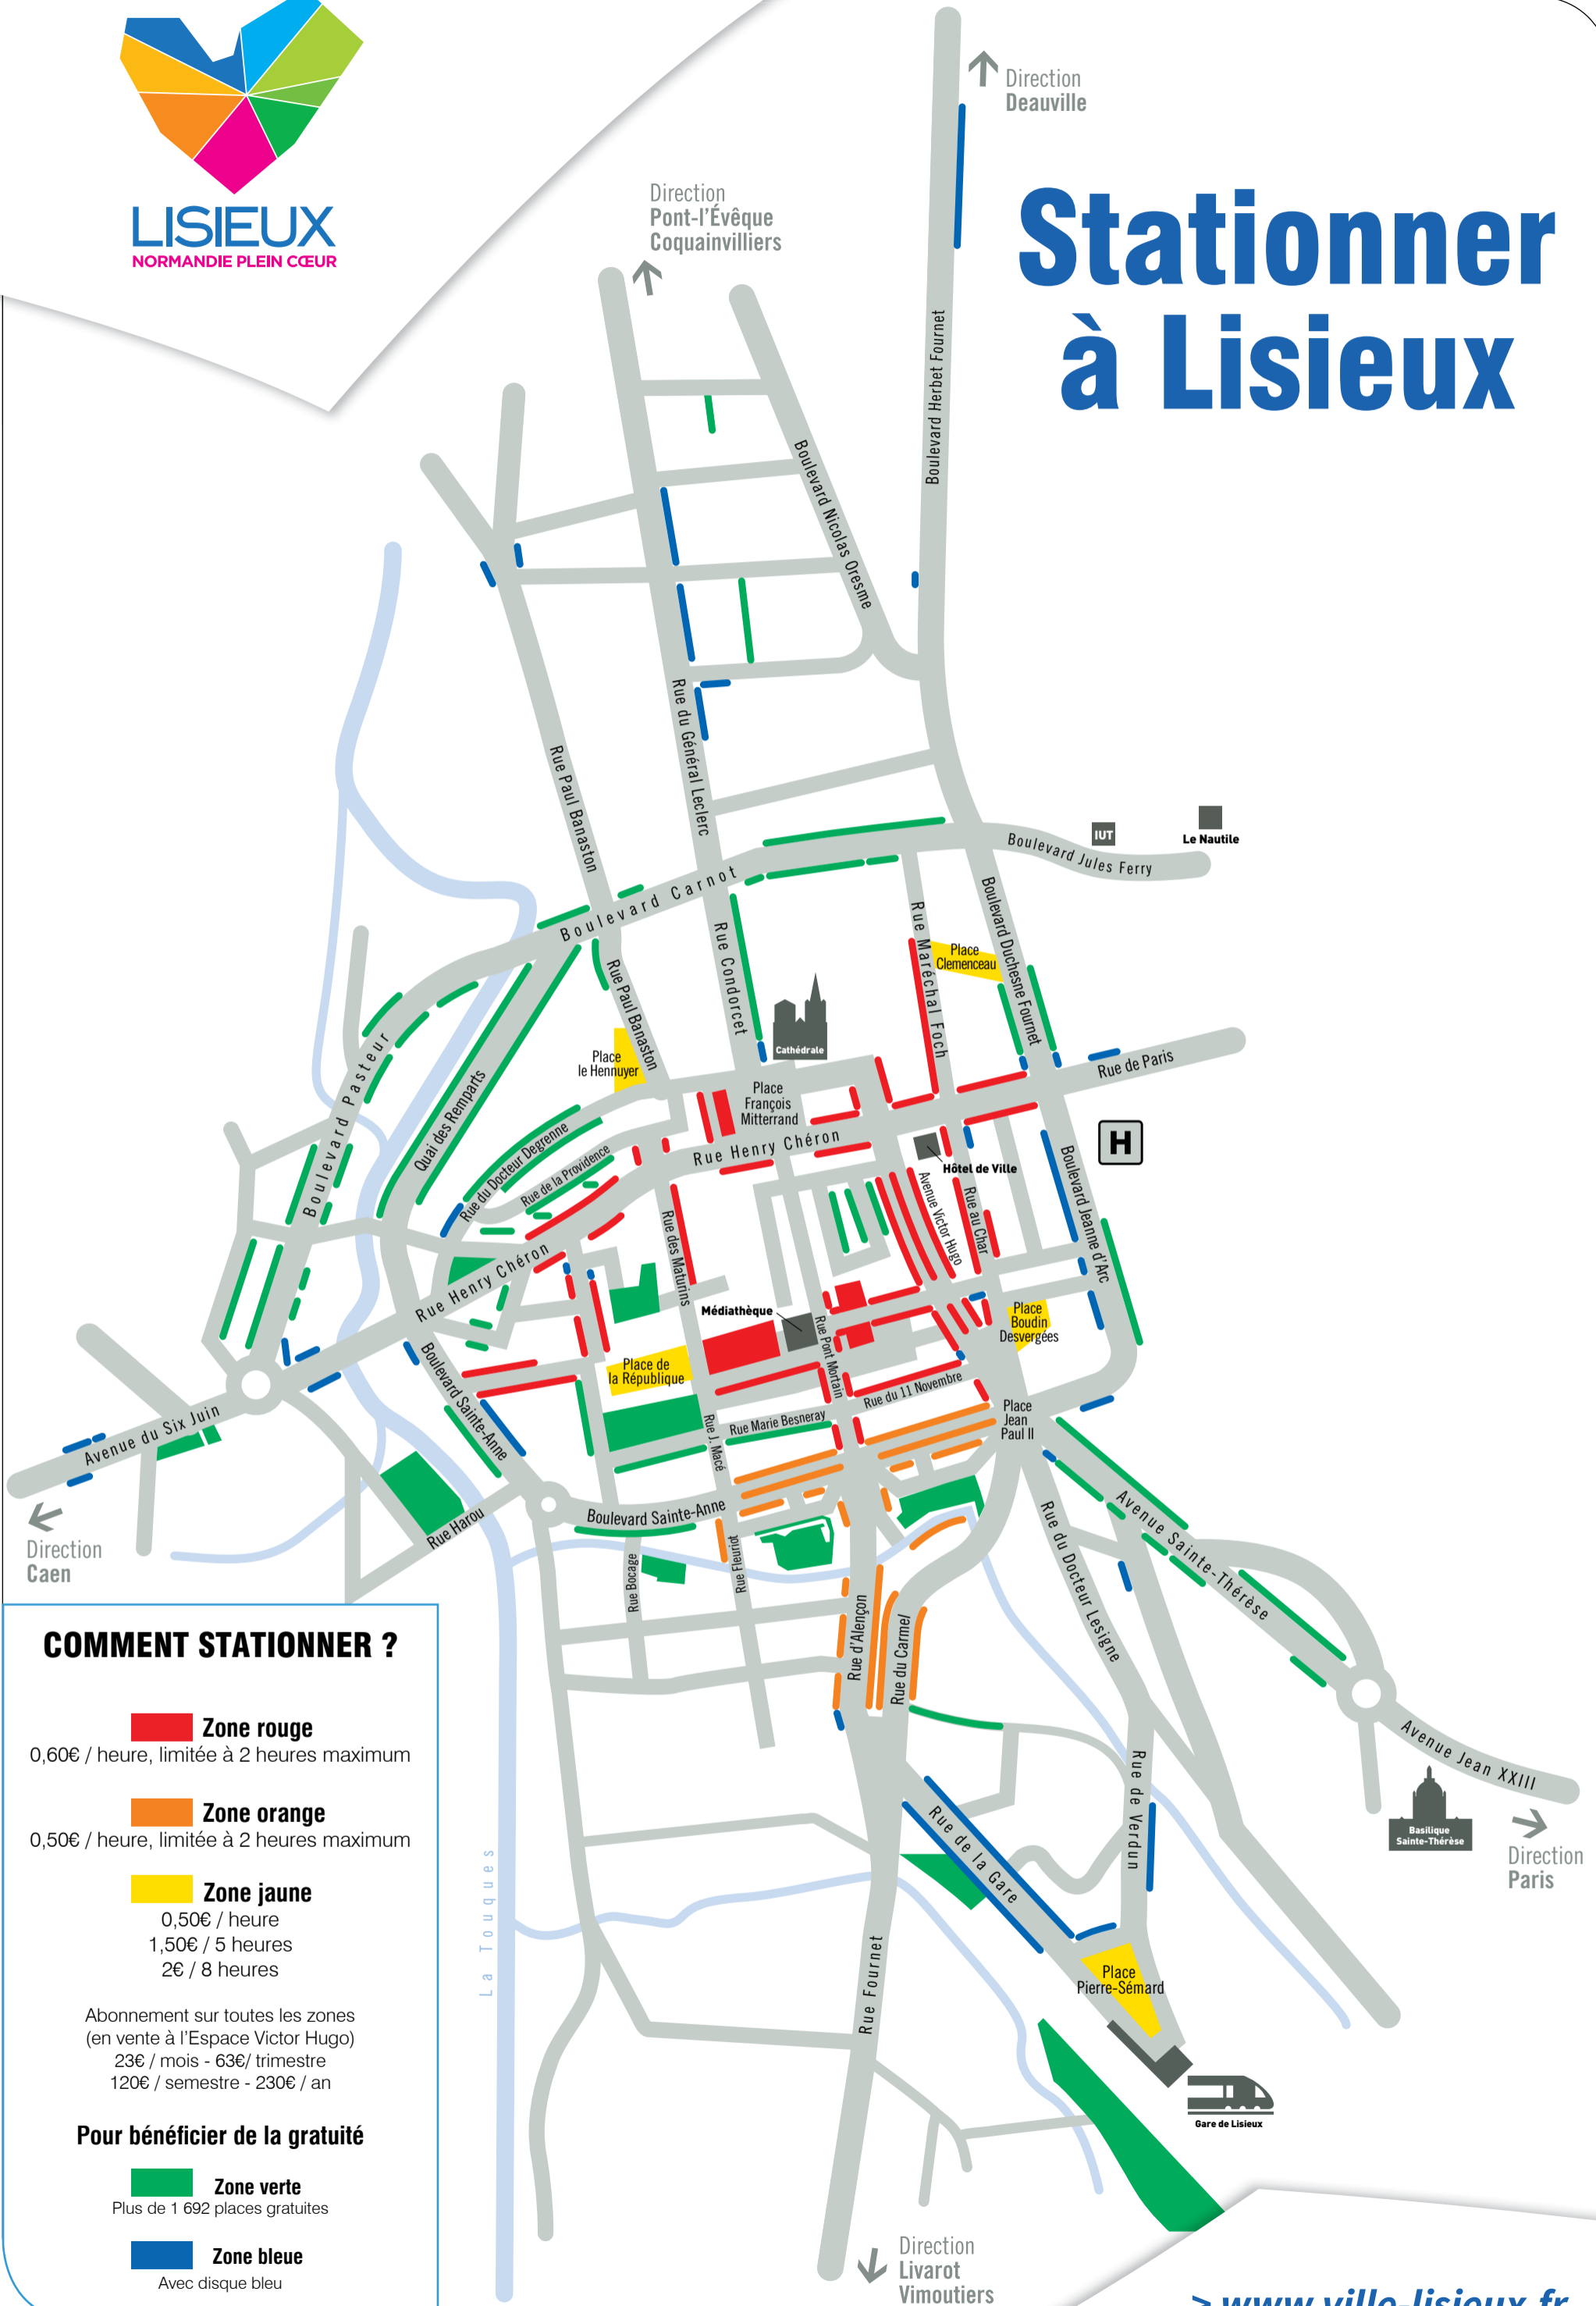

Stationner à Lisieux

COMMENT STATIONNER ?

Zone rouge

0,60€ / heure, limitée à 2 heures maximum

Zone orange

0,50€ / heure, limitée à 2 heures maximum

Zone jaune

0,50€ / heure
1,50€ / 5 heures
2€ / 8 heures

Abonnement sur toutes les zones
(en vente à l'Espace Victor Hugo)
23€ / mois - 63€ / trimestre
120€ / semestre - 230€ / an

Pour bénéficier de la gratuité

Zone verte

Plus de 1 692 places gratuites

Zone bleue

Avec disque bleu